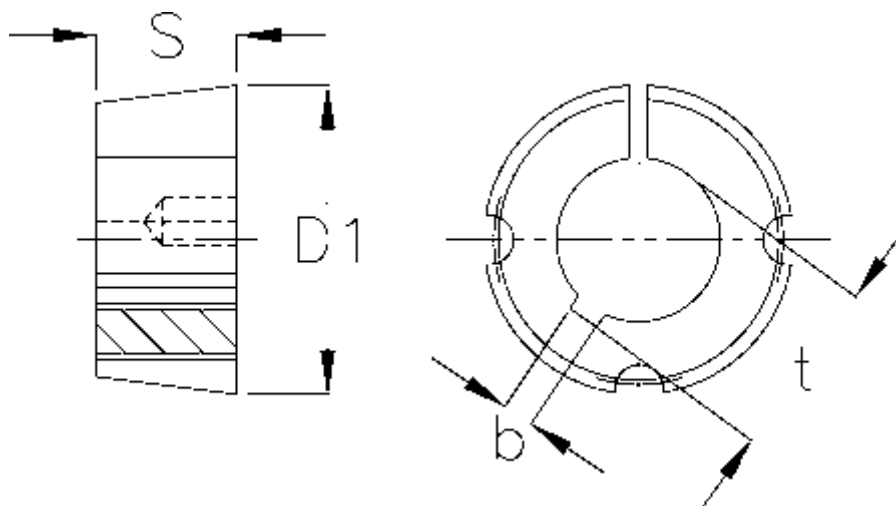

Varenummer: 6160401615040
Beskrivelse: Taperbøsning 1615 boring $\varnothing 40$ mm

Mål

b	= 12
Boring	= 40
Bøsningstype	= 1615
D1	= 57
Overførsel moment	= 486
S	= 38,1
Skruestørrelse	= 3/8 x 5/8"
t	= 43.3